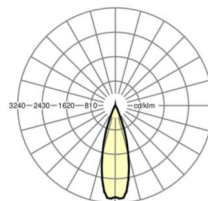

параметры

номер заказа	19440004130
код EAN	4020863397198
номер таможенного тарифа	94051190
Знак прохождения контроля	IP 20, класс защиты I, ENEC10 VDE, F, HACCP DIN10500/Food/IFS-пригодность для применения/BRC, Indoor, CE
Степень ударпрочности IK	IK03 (-20°C bis 25°C)
Температура окружения	ta -20°C в 25°C
Гарантийный срок	5 лет
Государственные программы поддержки	BEG - государственные субсидии для энергосберегающих зданий (действительна только для Германии)

электротехника

Балласт	Электронный драйвер (1 штука)
Мощность системы	68W
сетевое напряжение	230V/50Hz
автоматический предохранитель (пусковой ток)	10 штук/B10, 16 штук/B16, 10 штук/C10, 16 штук/C16
класс энергосбережения/Источник света	C

Оптика

Оснастка	LED, цветопередача/оттенок света CRI ≥ 80 / 3000K
Допуск для координаты цветности (MacAdam)	3SDCM
Фотобиологическая безопасность (светильник)	RG1
Номинальный световой поток	11208lm
Срок службы LED	50000h L80/B10 (Tq 25°C)
светоотдача светильников	164lm/W
Угол излучения	30° (C0) / 30° (C90)
UGR поп./вдоль	14.0 / 12.9

DEEP-LINK

<https://www.regiolux.de/ru/article/19440004130>

Ссылка	LED 12000lm 830
ηLB	100 %
Φ ↓/↑	99 % / 1 %
UGR поп./вдоль	14.0 / 12.9