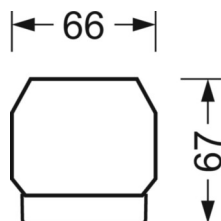

Лампо- и прибородержатели - Individual.Lens.Optic - прямой очень узко направленный свет - без видимых стыков

Ламподержатель из оцинкованного стального профиля, поверхность покрыта лаком на полиэфирной смоле. Крепление без инструментов с нажимными затворами, встроенными в конструкцию, обеспечивают защиту от кражи и взлома. Цвет корпуса белый стандартный для электротехники RAL 9016; Прямой очень узко направленный свет для подсветки стеллажей, распространяющийся через линзу «Individual.Lens.Optic» из пластика ПММА. Оптика отдельных линз делает сборку и установку предельно удобными, плоскость легко чистится. Тройные ряды из отдельных линз и лампо-/прибородержатели, идеально согласованные между собой, обеспечивают цельный вид без стыков и неравномерностей. Подключение к электросети через штатную 3-полюсную штекерную деталь для быстрой сборки, со свободным выбором фаз. Встроенный механизм для правильной сборки для быстрого контакта. Сменные блоки, позволяющие легко модернизировать освещение, существенно продлевают срок службы всей осветительной установки.

параметры

номер заказа	19440004130
код EAN	4020863397198
номер таможенного тарифа	94051190
Знак прохождения контроля	IP 20, класс защиты I, ENEC10 VDE, F, HACCP DIN10500/Food/IFS-пригодность для применения/BRC, Indoor, CE
Степень ударпрочности IK	IK03 (-20°C bis 25°C)
Температура окружения	ta -20°C в 25°C
Гарантийный срок	5 лет
Государственные программы поддержки	BEG - государственные субсидии для энергосберегающих зданий (действительна только для Германии)

электротехника